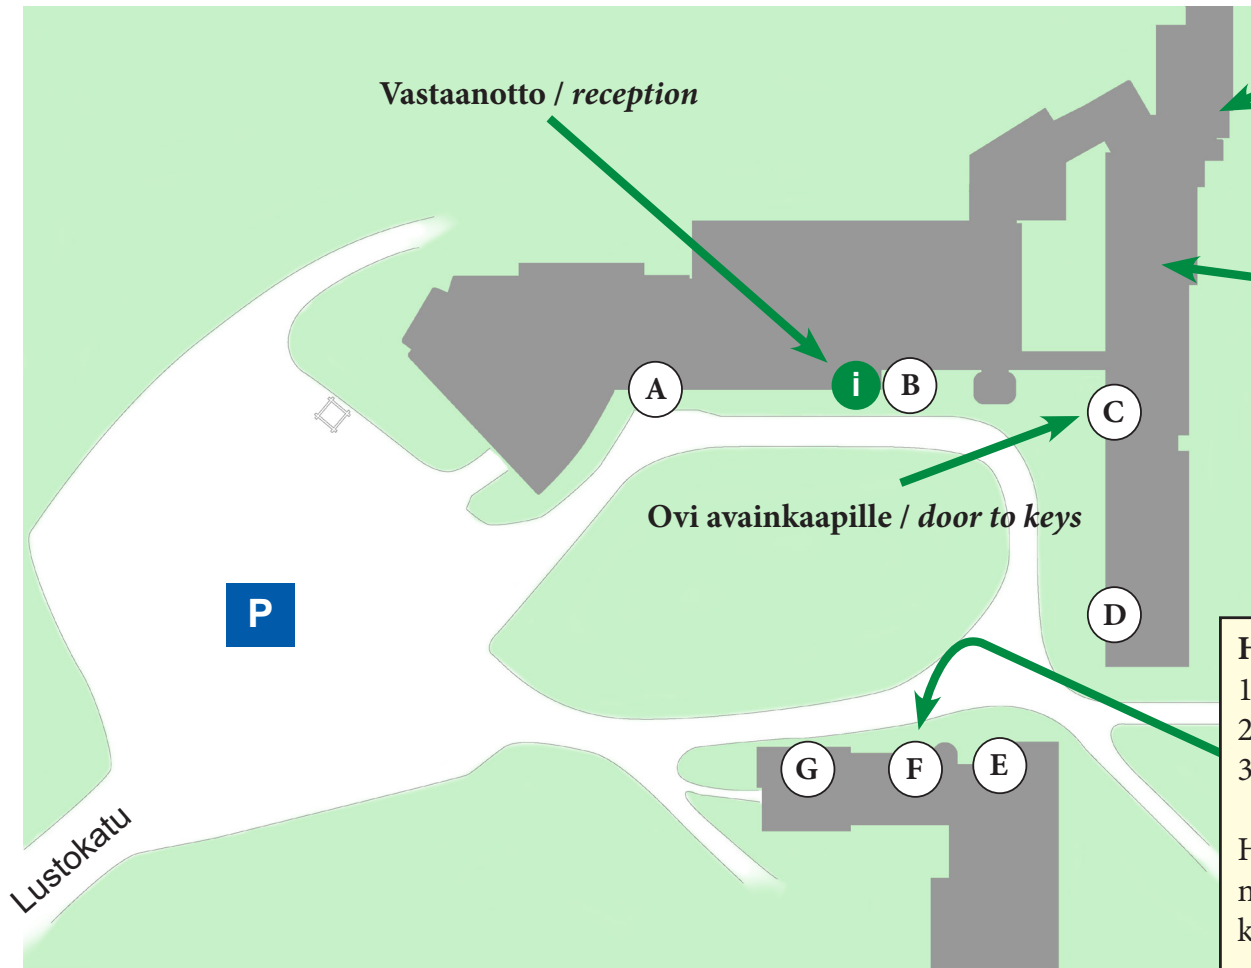

Majoitushuoneet / Accommodation rooms

Huoneet / rooms

601 – 607	1. kerros	1st floor
701 – 708	2. kerros	2nd floor
801 – 807	3. kerros	3rd floor
901 – 908	4. kerros	4th floor

Huoneet / rooms

711 – 730 + 741 – 743	2. kerros	2nd floor
811 – 840 + 841 – 843	3. kerros	3rd floor

Huoneet / rooms

150 – 155	1. kerros, portaat alas	ground floor (stairs down)
250 – 260	2. kerros, katutaso	entrance floor
350 – 360	3. kerros	3rd floor

Huomaathan, että nämä huoneet sijaitsevat vaaleassa tiilirakennuksessa, jonne kuljetaan ulkokautta. Sisäänkäynti rakennuksen keskimmaisistä ovista huoneen avaimella.

Please note that these rooms are located in the beige coloured building, which you can see on the map. You can find the entrance in the middle of the building, please use your room key to enter the building.